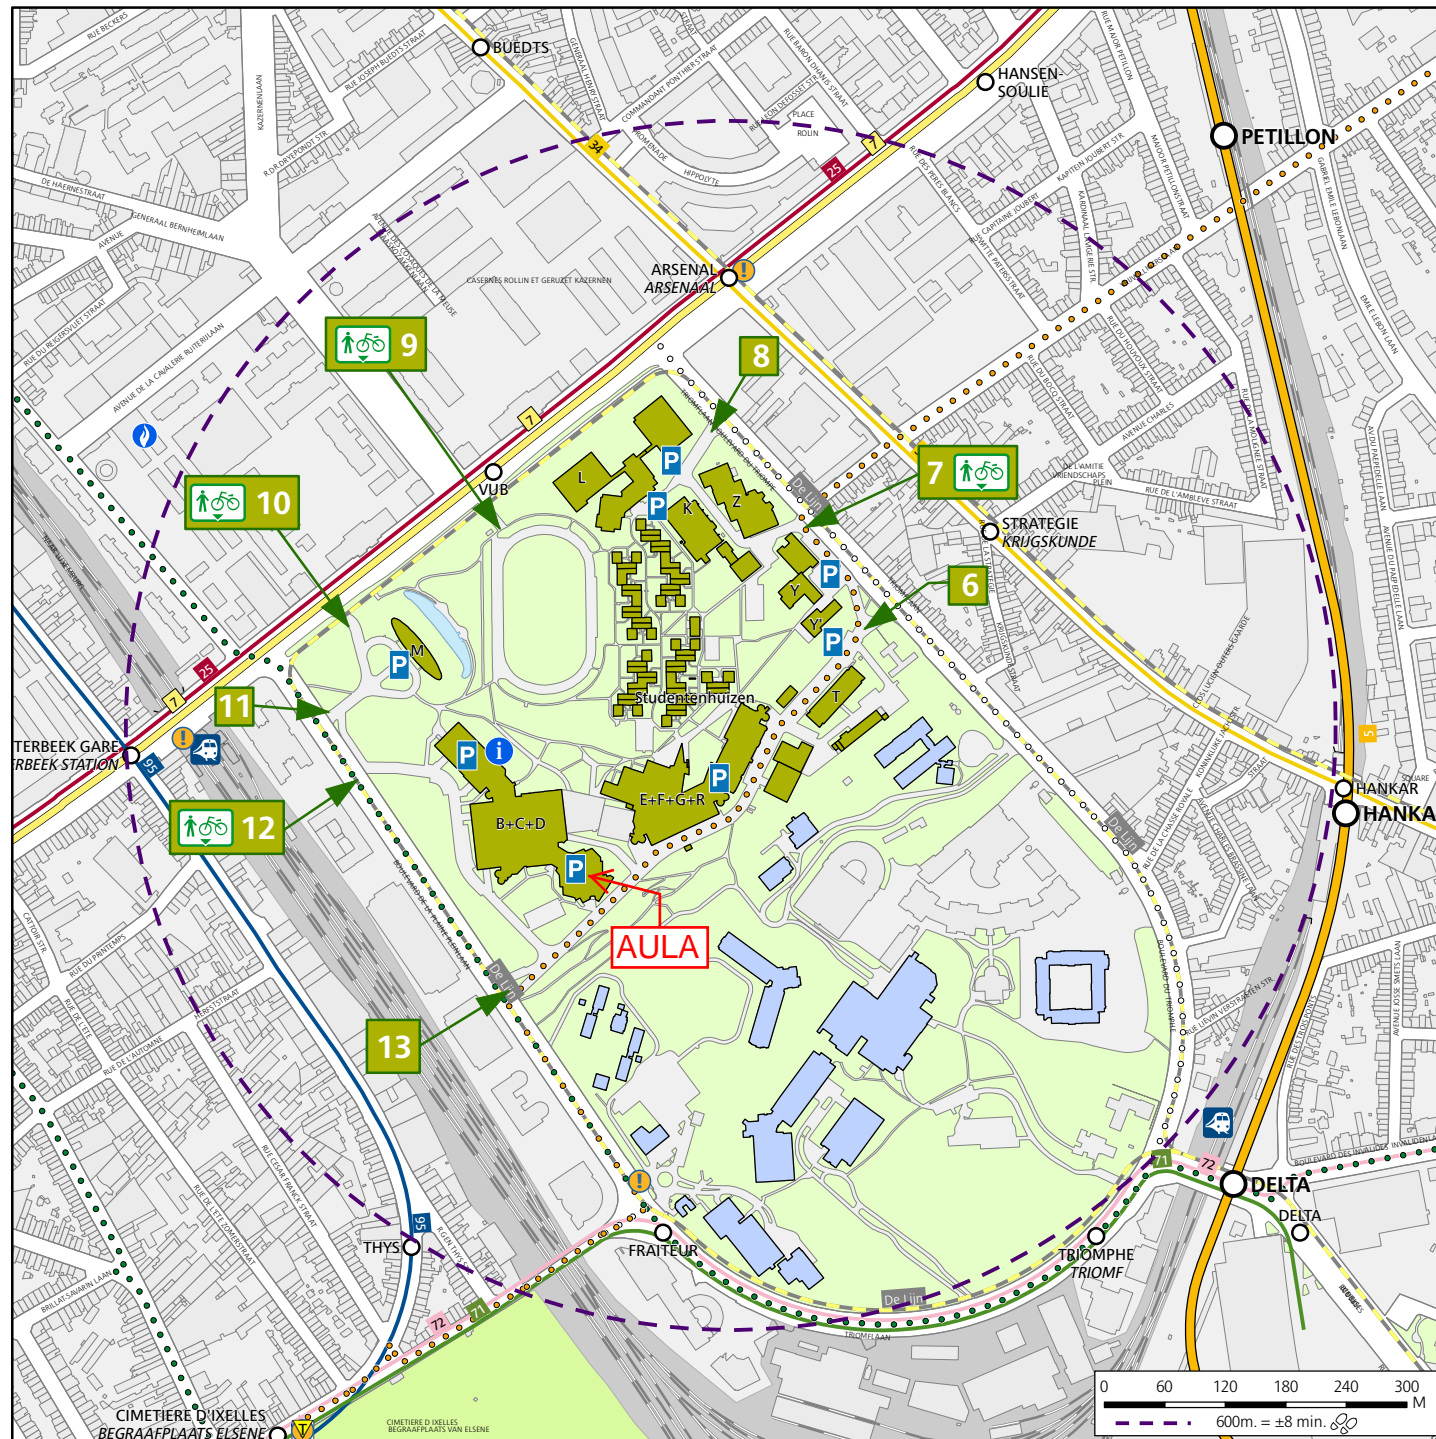

VRIJE UNIVERSITEIT BRUSSEL CAMPUS ETTERBEEK

Vrije Universiteit Brussel

Boulevard de la Plaine 2 Pleinlaan
1050 Bruxelles - Brussel

Transport en commun - Openbaar vervoer

60 75

5 7 25

7 25

341 343 348 349

Conforto **TEC**

7 25 B 95

341 343 348 349

Conforto **TEC**

Les données représentées sont telles que communiquées par leur propriétaire.
De onderstaande gegevens werden ons meegedeeld door hun eigenaar.

Autres / Anders

Bâtiments de la VUB
Gebouwen van de VUB

Itinéraire cyclable
Fietsroute

Parking auto

Taxis

Bâtiments de l'ULB
Gebouwen van de ULB

Commissariat de police
Politiecommissariaat

Maison communale
Gemeentelijke overheid

Villo! Vélo partagé
Villo! Fietsdelen

bruxellesmobilité
mobiëlbrussel

Cartografie MIVB-DVA

Verwezenlijkt door middel van
Brussels UrbIS©
Distribution & Copyright CIBG

n°112a - Uitgave - 2011/02
Netwerk 14.03.2011